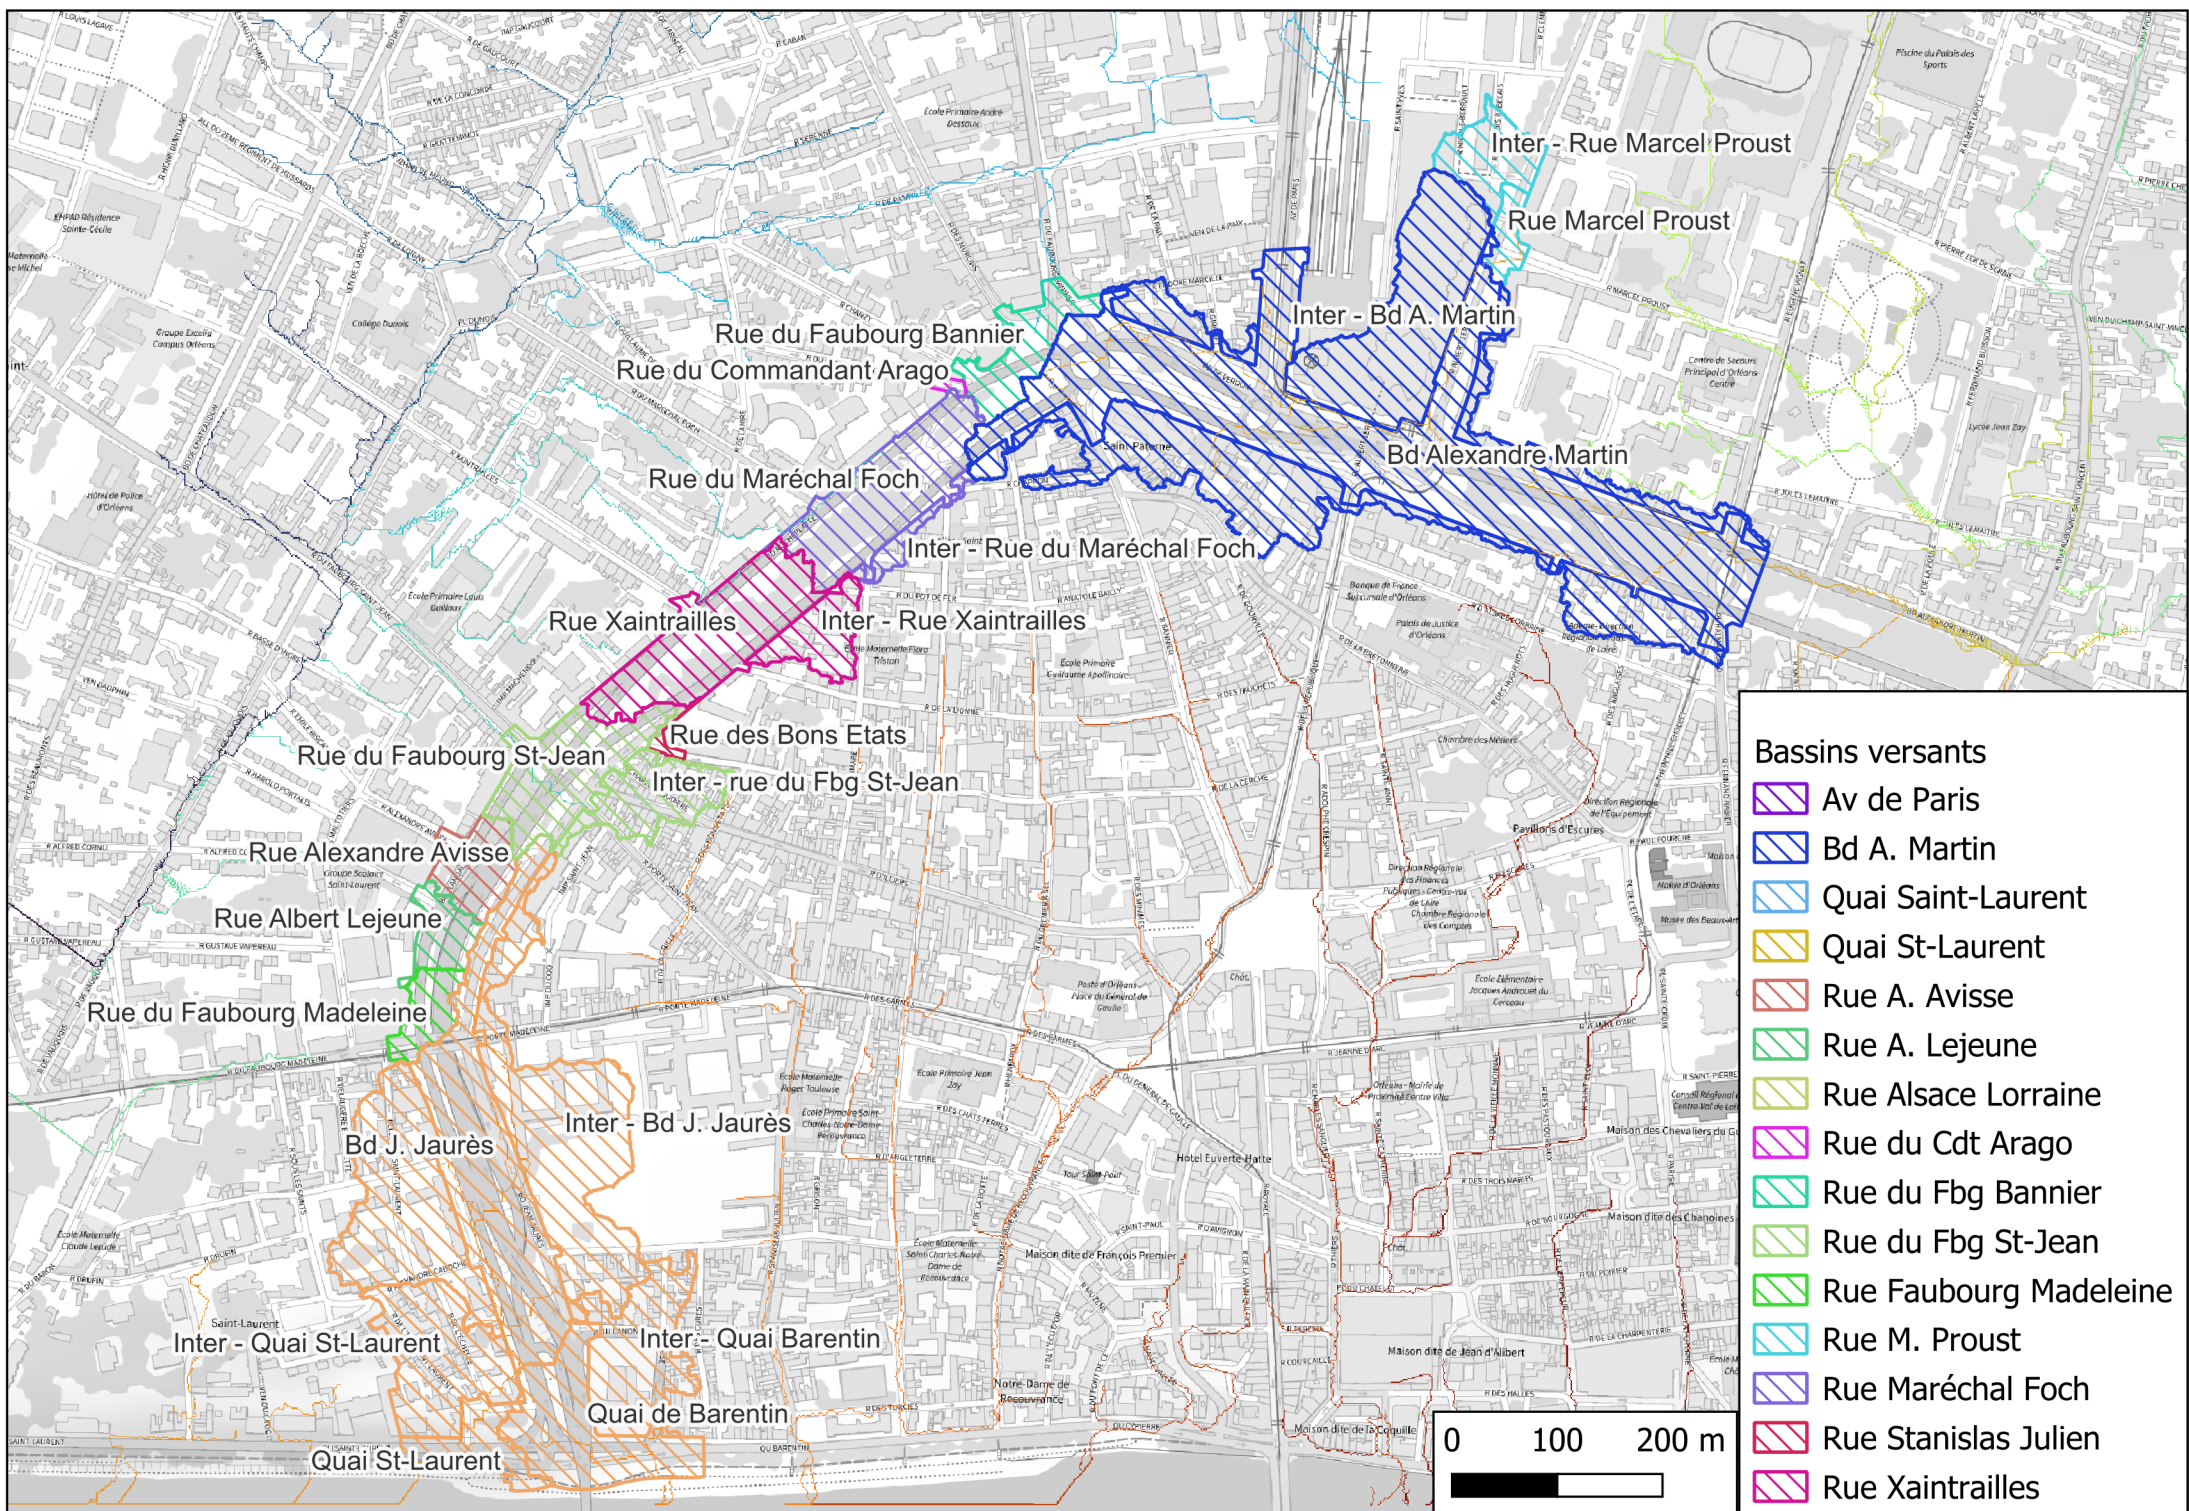

# E.12 CARTE DES BASSINS VERSANTS INTERCEPTÉS - ÉTAT PROJETÉ

**Bassins versants**

-  Av de Paris
-  Bd A. Martin
-  Quai Saint-Laurent
-  Quai St-Laurent
-  Rue A. Avisse
-  Rue A. Lejeune
-  Rue Alsace Lorraine
-  Rue du Cdt Arago
-  Rue du Fbg Bannier
-  Rue du Fbg St-Jean
-  Rue Faubourg Madeleine
-  Rue M. Proust
-  Rue Maréchal Foch
-  Rue Stanislas Julien
-  Rue Xaintrailles