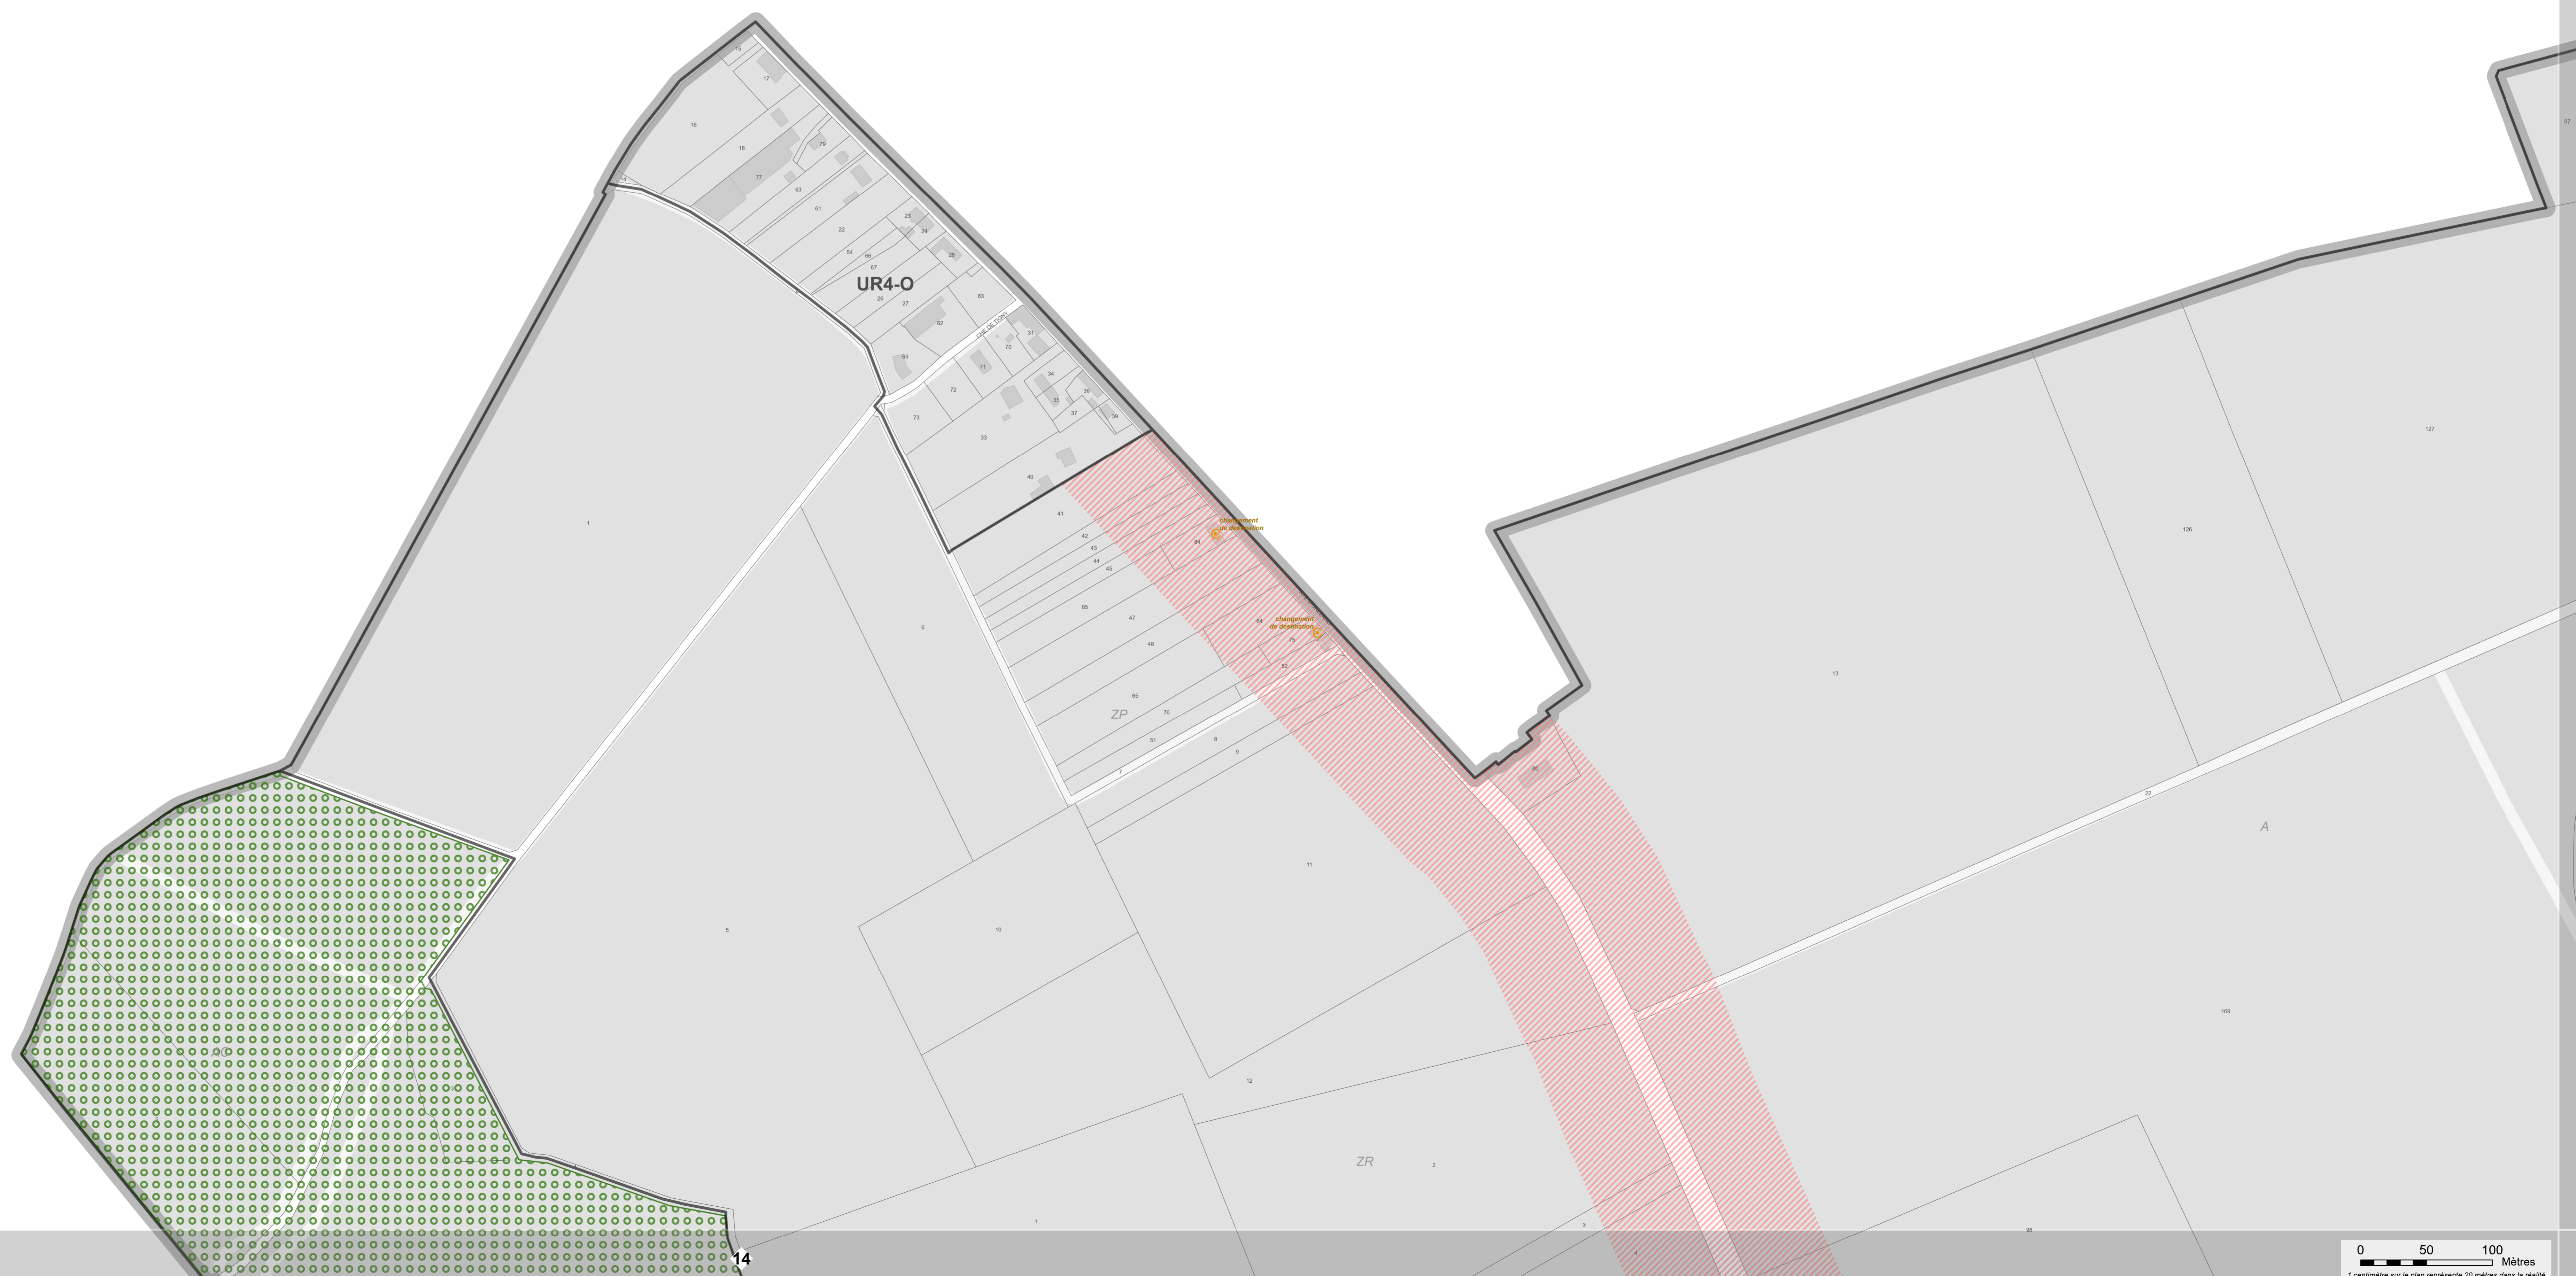

LÉGENDE DE LA PLANCHE

EXTRAIT INDICATIF DU ZONAGE D'URBANISME EN COULEUR

EXTRAIT INDICATIF DU PLAN DES EMPRISES

EXTRAIT INDICATIF DU PLAN DES HAUTEURS