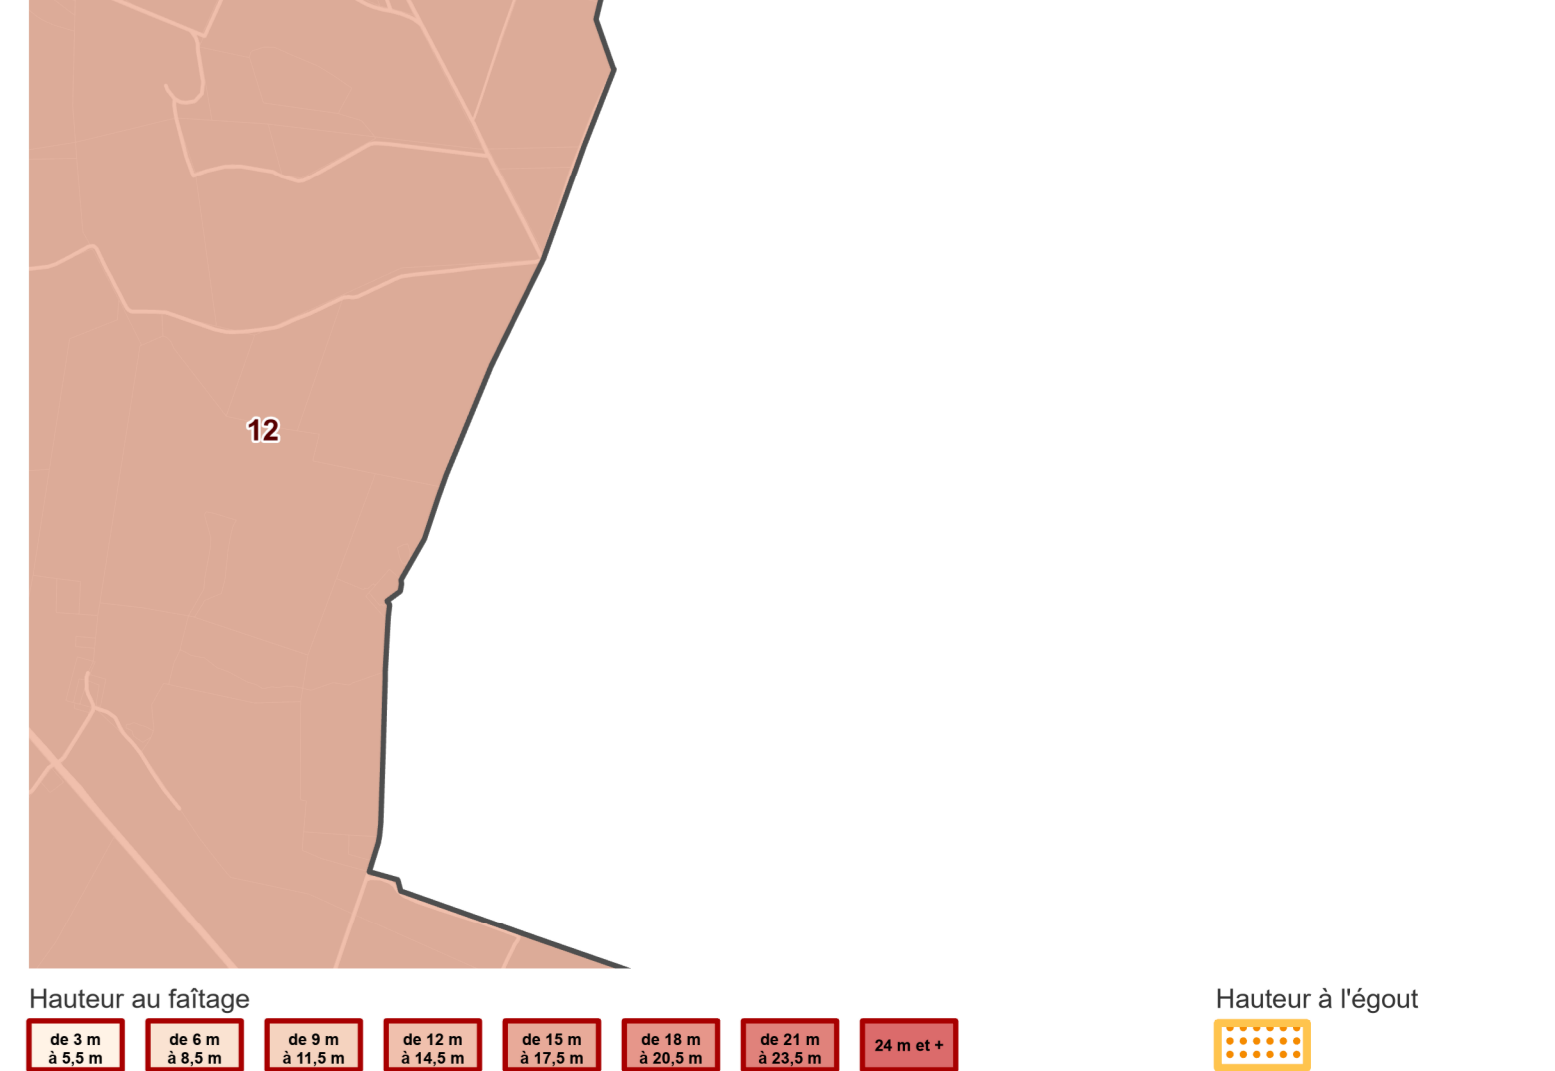

EXTRAIT INDICATIF DU PLAN DES HAUTEURS