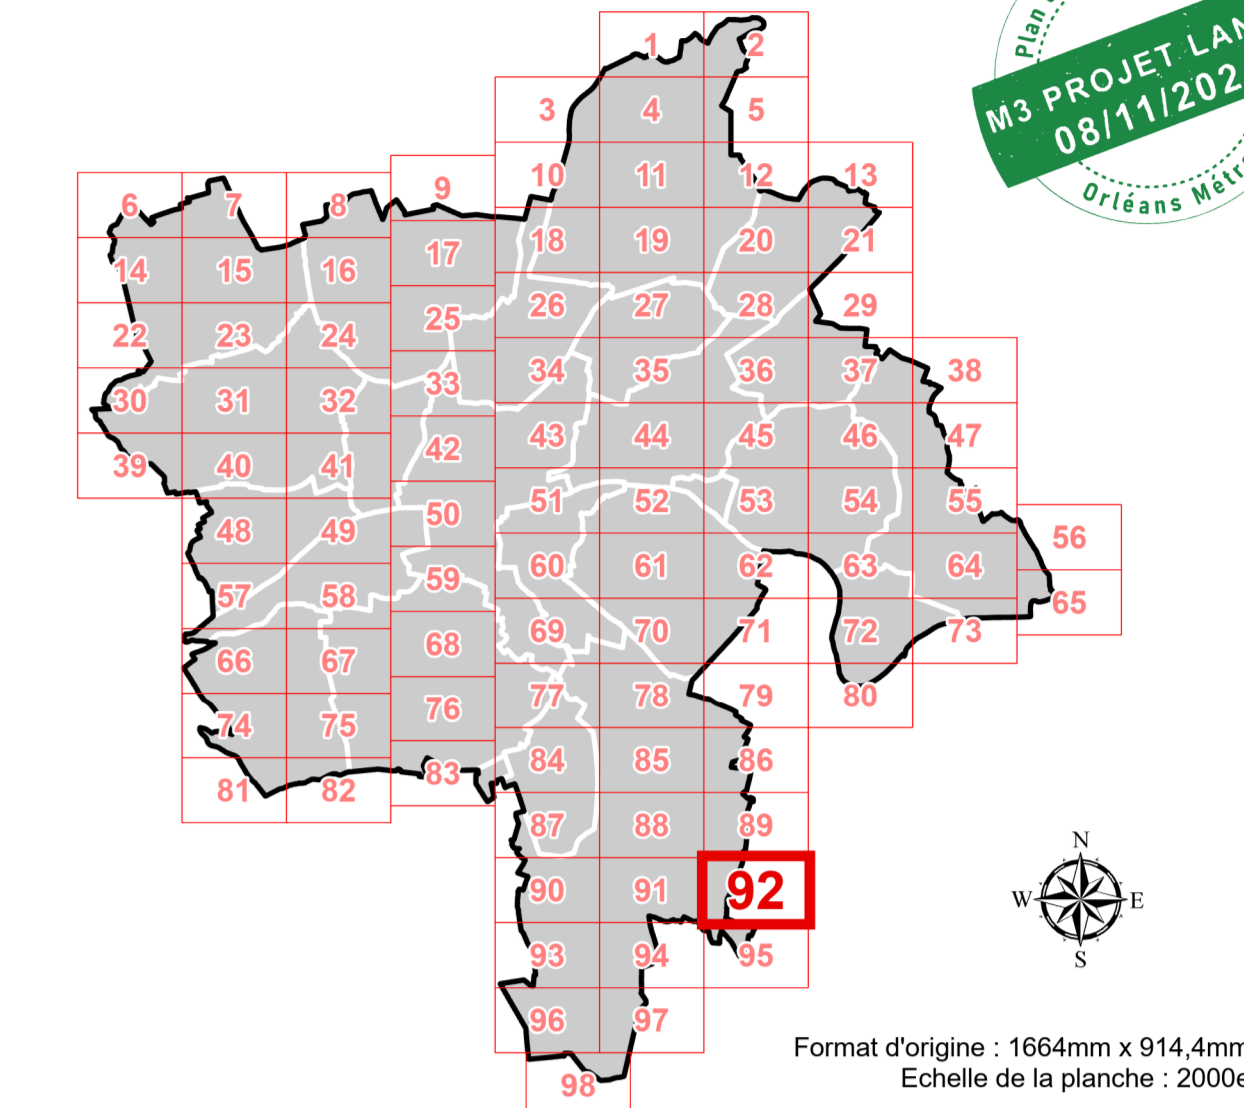

PLAN LOCAL D'URBANISME MÉTROPOLITAIN

ORLÉANS MÉTROPOLE

PLAN DE ZONAGE AU 2000e
Planche n°92