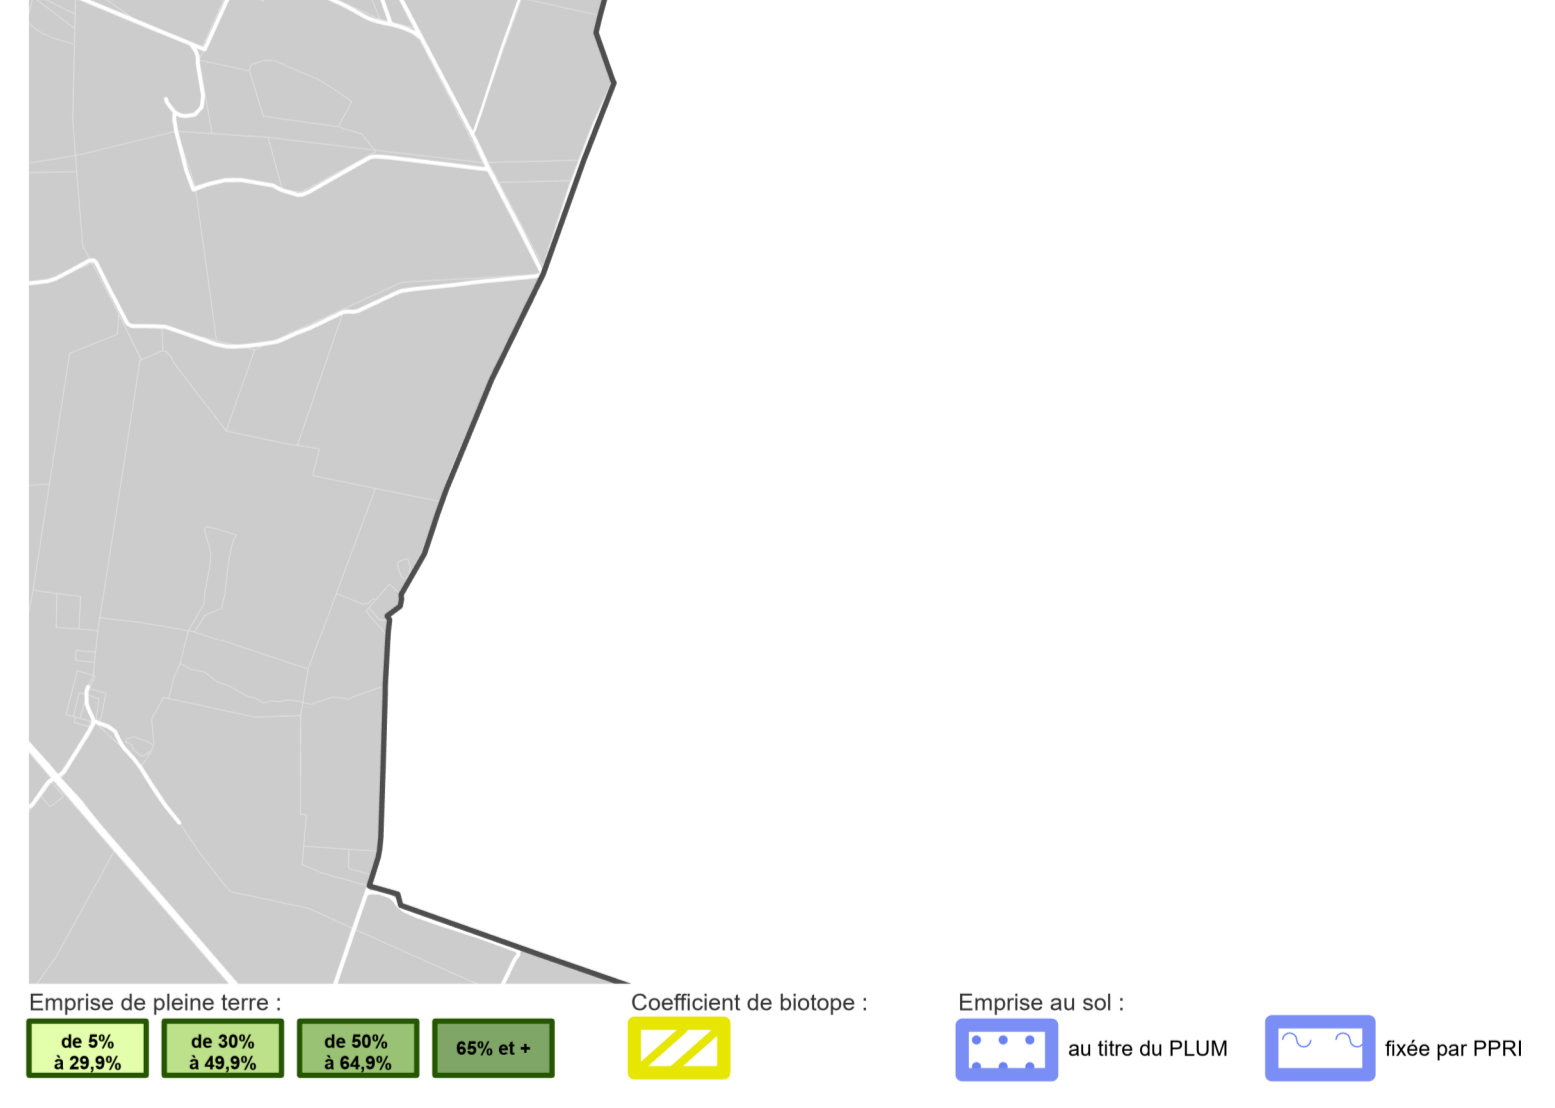

EXTRAIT INDICATIF DU PLAN DES EMPRISES